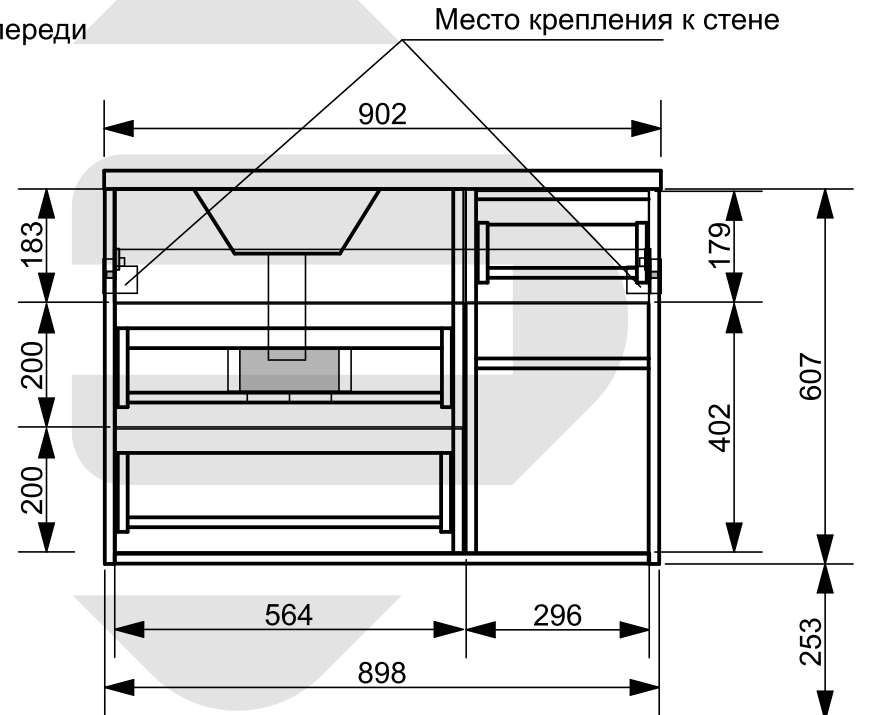

ESTET

г. Кострома, ул. Московская д. 105
тел. 8 (4942) 33 61 71

Тумба «BARCELONA» 3 ящика 1 дверь (подвесная)

Схема монтажа комплекта мебели
Подведения воды к тумбе
«BARCELONA» 3 ящика 1 дверь (подвесная)

Вид справа

Вид спереди

Место крепления к стене

Место для подвода воды

МЕБЕЛЬ ДЛЯ ВАННЫХ КОМНАТ (СЕРИЯ BARCELONA)

ООО «ЭСТЕТ»