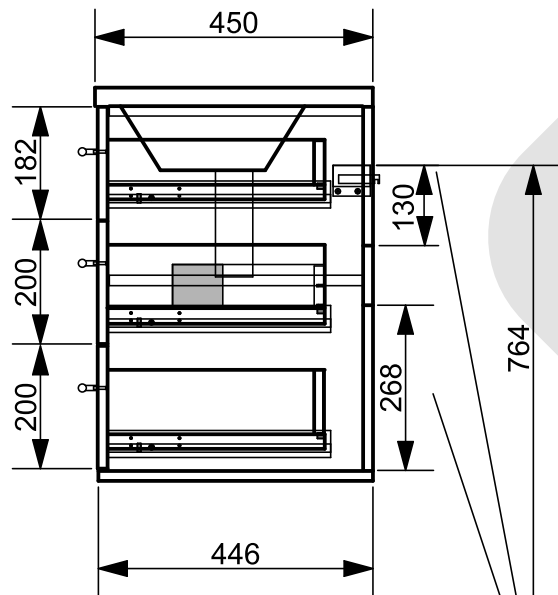

ESTET

г. Кострома, ул. Московская д. 105
тел. 8 (4942) 33 61 71

Тумба «BARCELONA» 3 ящика 1 дверь (подвесная)

Схема монтажа комплекта мебели
Подведения воды к тумбе
«BARCELONA» 3 ящика 1 дверь (подвесная)

Вид справа

Вид спереди

Место крепления к стене

Место для подвода воды

МЕБЕЛЬ ДЛЯ ВАННЫХ КОМНАТ (СЕРИЯ BARCELONA)

ООО «ЭСТЕТ»